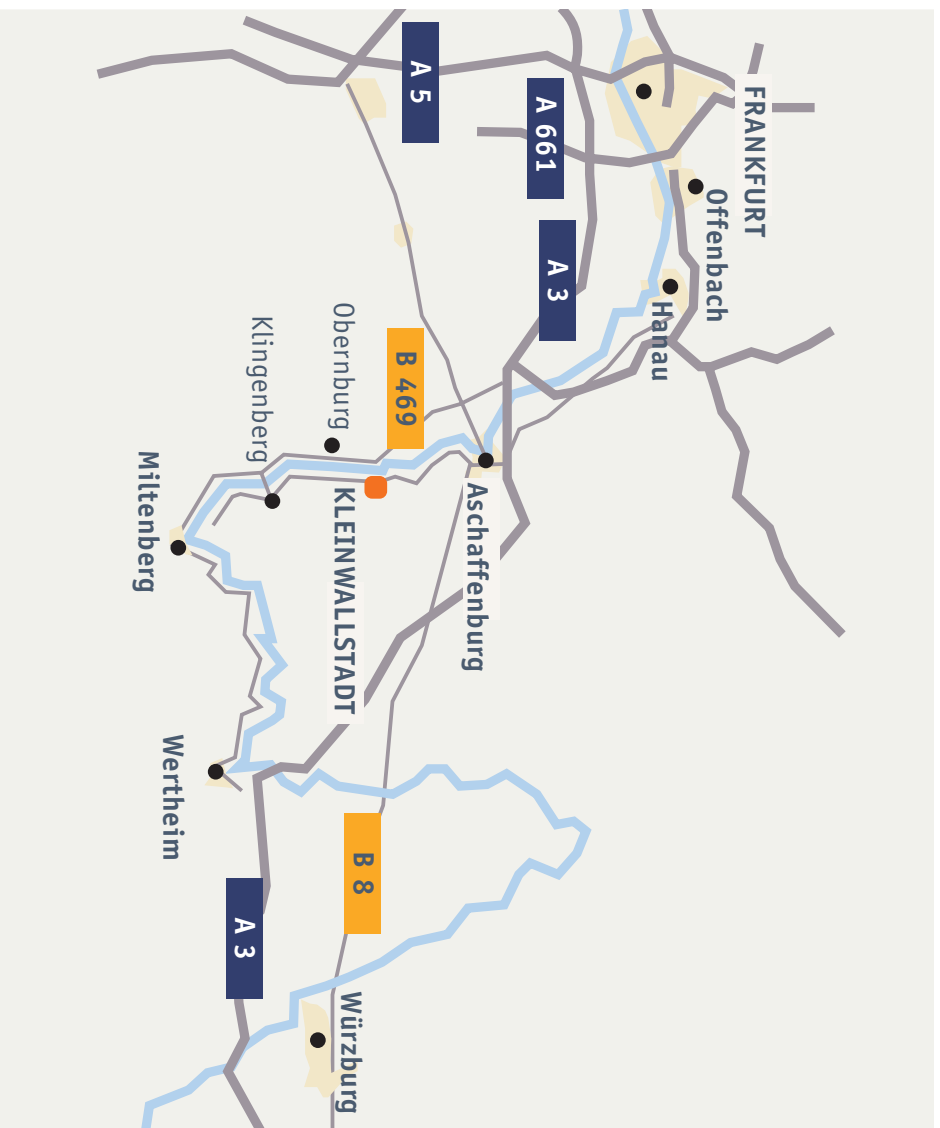

Wegbeschreibung

Aus Richtung Aschaffenburg kommend:

- Hauptstraße in Kleinwallstadt
- Richtung Hofstetten links abbiegen
3. Straße links in den Osttring
- o-soft finden Sie an der 2. Straße rechts, im Eckhaus Schloßstraße 13

Aus Richtung Miltenberg kommend:

- Hauptstraße in Kleinwallstadt
- Richtung Hofstetten rechts abbiegen
3. Straße links in den Osttring
- o-soft finden Sie an der 2. Straße rechts, im Eckhaus Schloßstraße 13

Lageplan